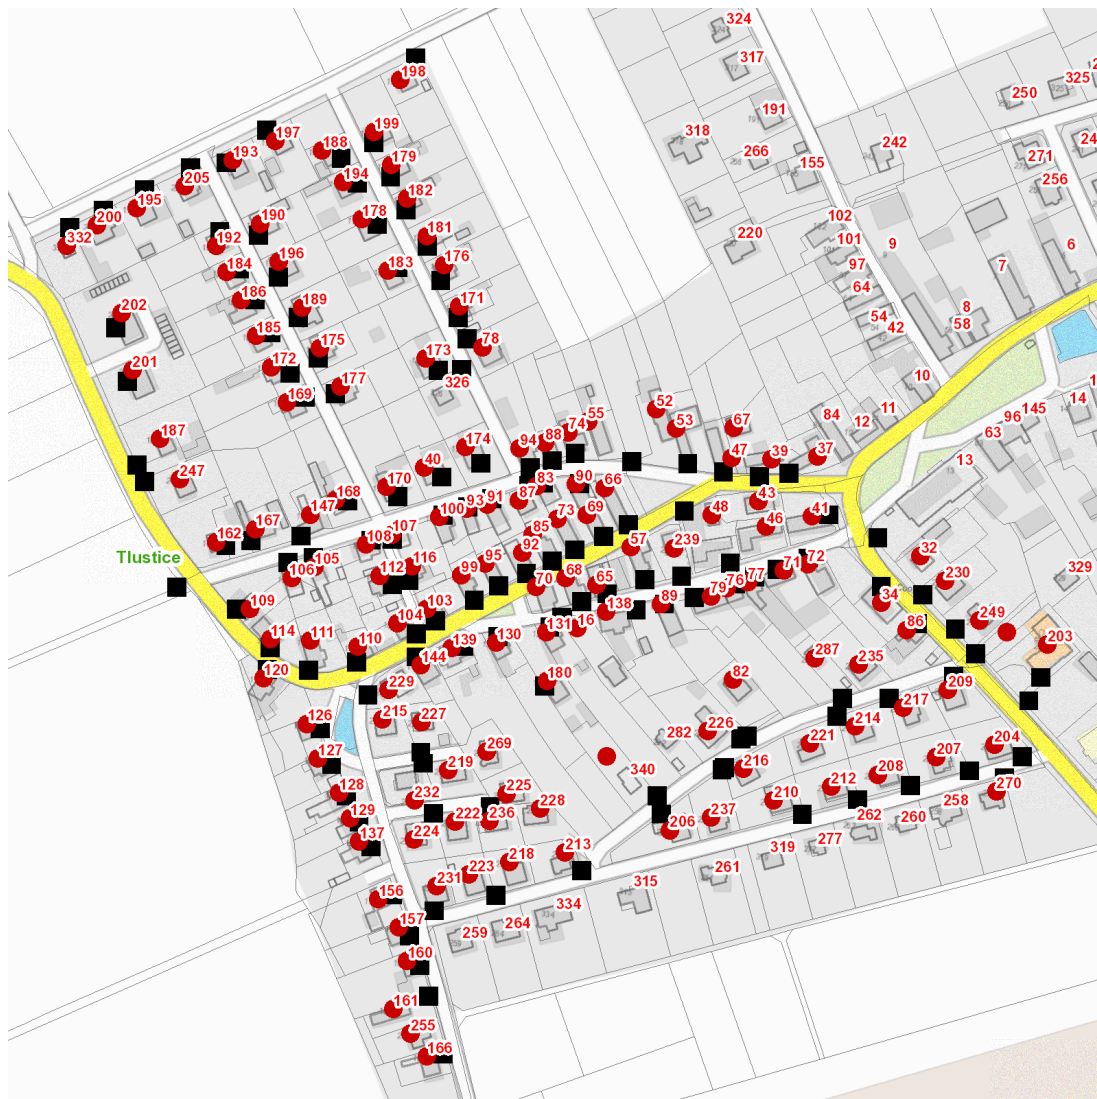

dne **6. 6. 2024** od **7:30** do **12:30** hodin

Plánovaná odstávka zahrnuje tyto lokality:**Tlustice (okres Beroun)**

č. p. 16, 32, 34, 37, 39, 40, 41, 43, 46, 47, 48, 52, 53, 55, 57, 65-74, 76, 77, 78, 79, 82, 83, 85-95, 99, 100, 103-112, 114, 116, 120, 126-131, 137, 138, 139, 144, 147, 156, 157, 160, 161, 162, 166-190, 192-210, 212-219, 221-232, 235, 236, 237, 239, 247, 249, 255, 269, 270, 287, 332

kat. území **Tlustice** (kód **767603**): **parcelní č.** 329/1, 528/1

UPOZORNĚNÍ

Dotčené zařízení distribuční soustavy je nutné i v době odstávky považovat za zařízení pod napětím, a proto vás žádáme o dodržení všech zásad bezpečnosti a provedení opatření potřebných k zamezení případných škod na zdraví a majetku. | Provozovatelé výroben elektřiny jsou povinni zajistit přerušeni dodávky elektřiny z výroby do vypnutého úseku distribuční soustavy.

dne 6. 6. 2024 od 7:30 do 12:30 hodin

Orientační mapový podklad odstávkou dotčených lokalit

VYSVĚTLIVKY

- – adresy dotčené odstávkou elektřiny
- – místa připojení k elektrické síti dotčená odstávkou

INFORMACE ZASLÁNA

IDDS: n66apyf (Obec Tlustice)